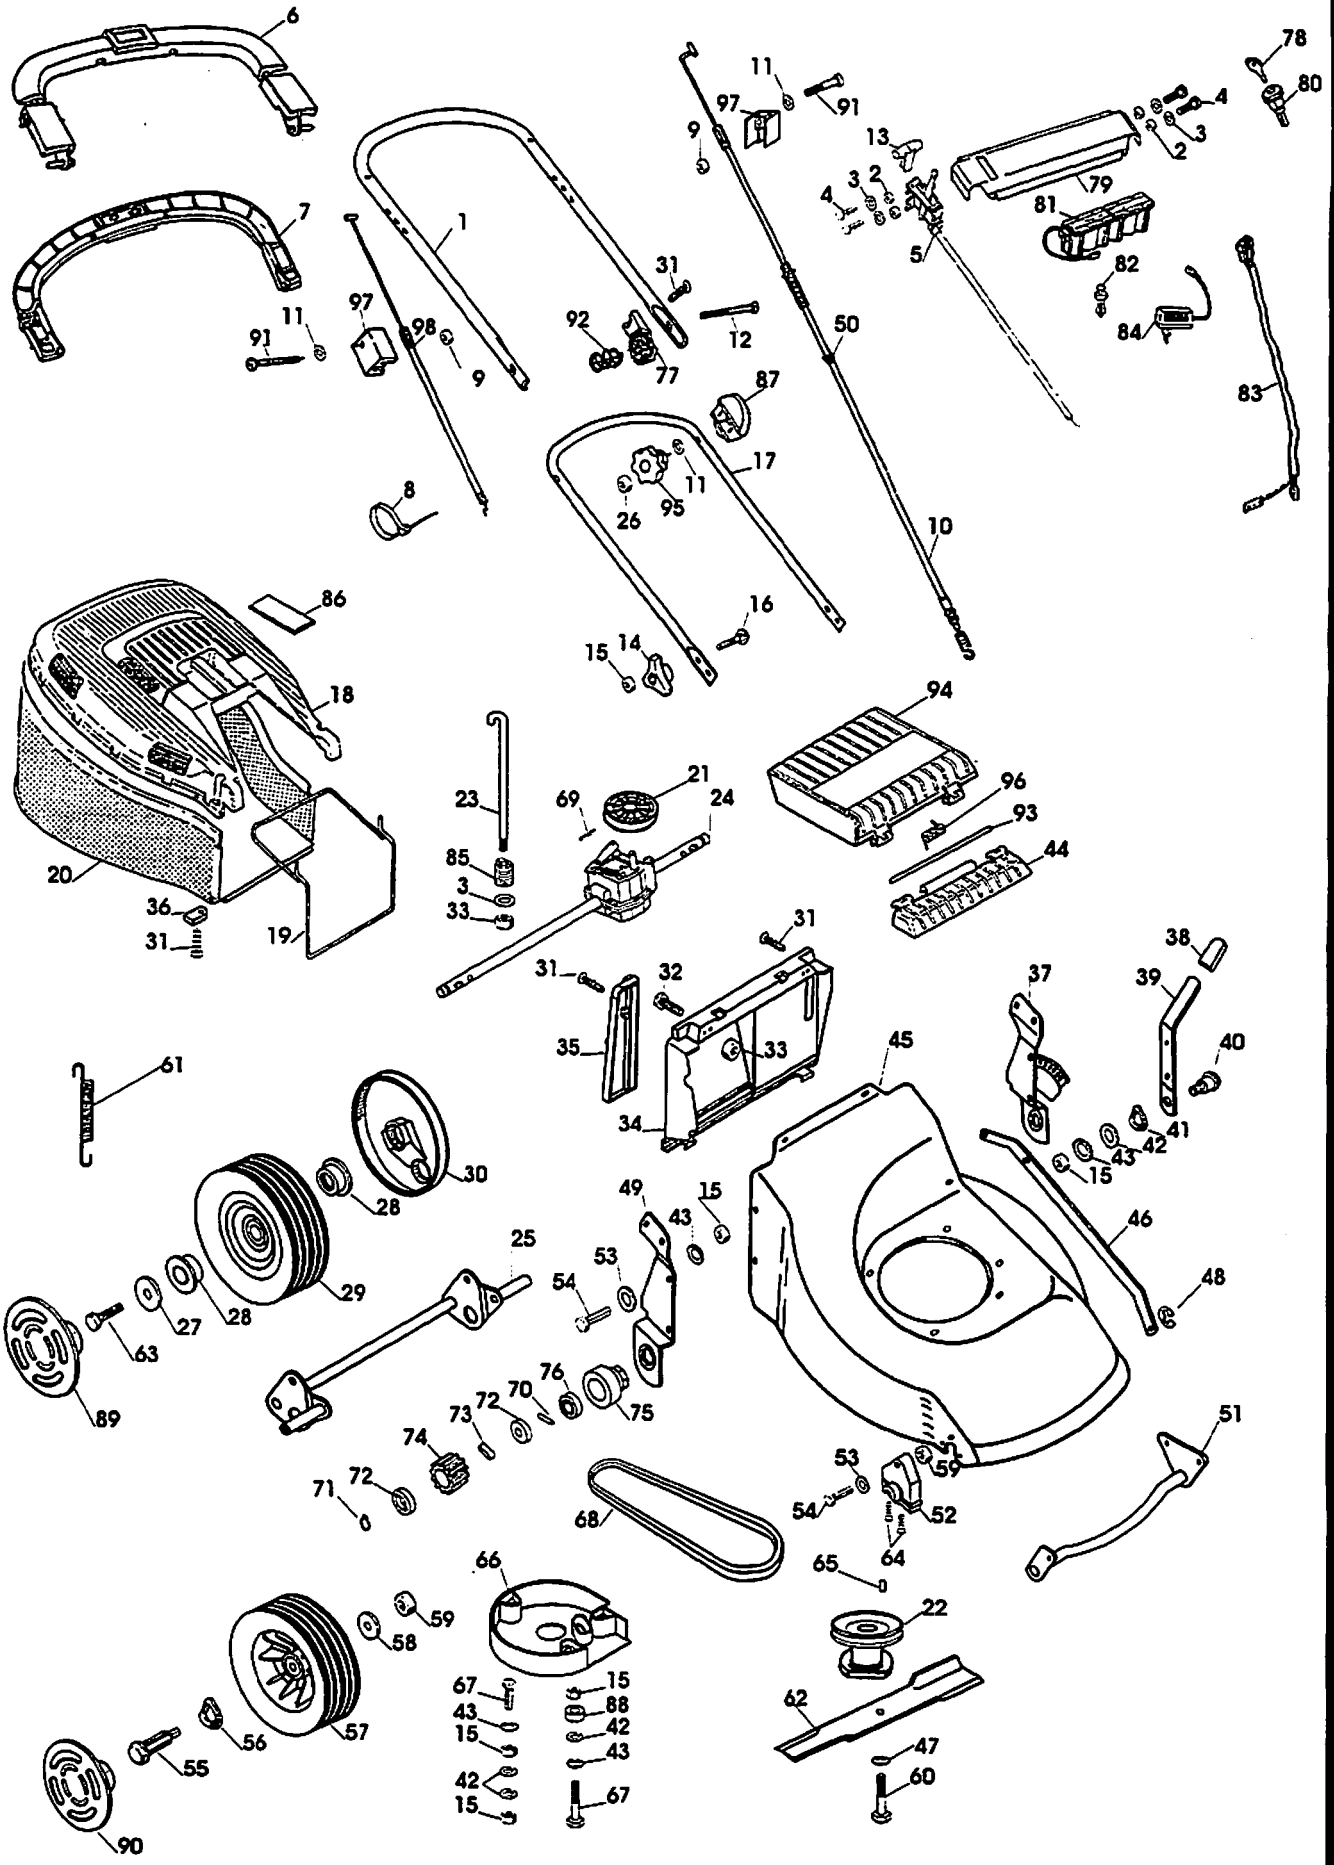

329.493.948.19.

Silver Star **48 BAE**

61.49.06

MODEL 6
1
4
9
0
6

SILVERSTAR 48 BAE 614906

32949394819

Index Art nr	Omschrijving	Bezeichnung
	32949070900 X	Mot. TEC FUTURA
01	34919622301 X	Bovendeel stuur
02	32996001408 X	Moer M5
03	32997000908 X	Sluitring Ø5,3
04	32990013608 X	Bout M5 X 45
05	32949628700 X	Gashandel
06	32949622601 X	OPC Beugel
07	32949623101 X	Koppelingsbeugel
08	32949113801 X	Kabelhouder
09	32996001508 X	Moer M6
10	32949624300 X	Koppelingskabel+50
11	32997001008 X	Rondsel 6,4X12,5X1,6
12	32949612908 X	Bout 1/4"
13	32949615401 X	T-handgreep gashandel
14	32949381201 X	Handgreep
15	32996001708 X	Moer M8
16	32949385908 X	Houtbout M8 X 30
17	34919625701 X	Onderdeel stuur
18	34919606001 X	Bovendeel bak incl.36&86
19	32949626308 X	Geraamte graszak
20	32949626201 X	Doek graszak
21	32949601101 X	V-riemschijf
22	34929623700 X	Mesbus kpl.
23	34919005608 X	Opspanhaak
24	32949625088 X	Schakelkast incl.21 & 69
25	34929625808 X	Achterste wielas zelftrekker
26	32949622808 X	Moer 1/4"
27	32949298608 X	Rondsel Ø 6,3x27x1,5
28	32949454800 X	Kogellager
29	34929355522 X	Wiel + ribband zelftr.
30	32949518201 X	Afschermdeksels wiel
31	32949907908 X	Sterschroef KA 50 X 16
32	32949625208 X	Schroef M5 X 12
33	32949317508 X	Veiligheidsmoer M5
34	34919625101 X	Adaptor
35	34919625201 X	Deksels adaptor
36	32949615101 X	Klem graszak
37	34929625301 X	Steen stuur links
38	32949007402 X	Handgreep
39	34929007301 X	Handel hoogteregeling
40	32949329508 X	Scharnierbout
41	32949608608 X	Gegolfde veerring
42	34919011508 X	Rondsel Ø 8,3x22x2
43	32992013700 X	Getande veerring
44	34919605601 X	Klepbevestiging
45	34929626088 X	Lichaam
46	34929007208 X	Verbindingsstang H.R.
47	32992013800 X	Getande veerring
48	32949627400 X	Clips
49	34929625401 X	Stuur stuur rechts
50	32949601701 X	Kabelbescherming
51	34929007108 X	Voorste wielas
52	32949007001 X	Voorste lager wielas
53	32997001208 X	Rondsel Ø 8,4X17X1,6
54	32990042908 X	Bout M8 X 16
55	32949389808 X	Wielas bout
56	32949622108 X	Golvend rondsel
57	32949418401 X	Wiel rib Ø175 kogellager
58	32949388908 X	Rondsel Ø 8,3x20x3
59	32949189008 X	Zelfborgmoer M8
60	32949184908 X	Mesbout
61	32949627200 X	Veer HR
62	32949624291 X	Mes
63	32949625908 X	WM schroef M6 x 16
64	32949502908 X	Zelftappende schroef
65	32949085300 X	Woodruffspie
66	34919000101 X	Afschermdeksels
67	32990018408 X	Bout M8 X 40
68	32949453400 X	V-riem
69	32949601000 X	Spanstift 5 X 26
70	32949602900 X	Paspas dia 4 x 18
		Motor TEC FUTURA
		Oberteil Holm
		Mutter
		Scheibe
		Bolzen
		Gashebel
		OPC Hebel
		Kuppelingshebel
		Kabelhalter
		Mutter M6
		Kuppelingskabel
		Scheibe
		Bolzen 1/4"
		Handgriff
		Handgriff
		Mutter
		Bolzen
		Unterteil Holm
		Oberteil grasshalter(36&86)
		Rahmen Grasshalter
		Unterteil Sack
		Riemenscheibe
		Messerbuchse
		Feder
		Schalterkasten incl.21+69
		Achse hinten
		Mutter 1/4"
		Scheibe
		Kugellager
		Rad
		Kappe
		Schraube
		Schraube
		Sicherheitsmutter
		Adaptor
		Kappe adaptor
		Halter
		Holmstutze Links
		Handgriff
		Handgriff höhe einst.
		Gelenkbolzen
		Scheibe
		Scheibe
		Scheibe
		Klappenhalter
		Gehäuse
		Stange
		Scheibe
		Clips
		Holmstutze rechts
		Kabelschutz
		Achse vorne
		Buchse
		Scheibe
		Bolzen
		Radbolzen
		Scheibe
		Rad klp.
		Scheibe
		Sicherheitsmutter
		Bolzen
		Feder
		Messer
		Schraube
		Schraube
		Keil
		Schutzkappe
		Bolzen
		V-Riemen
		Keil
		Keil