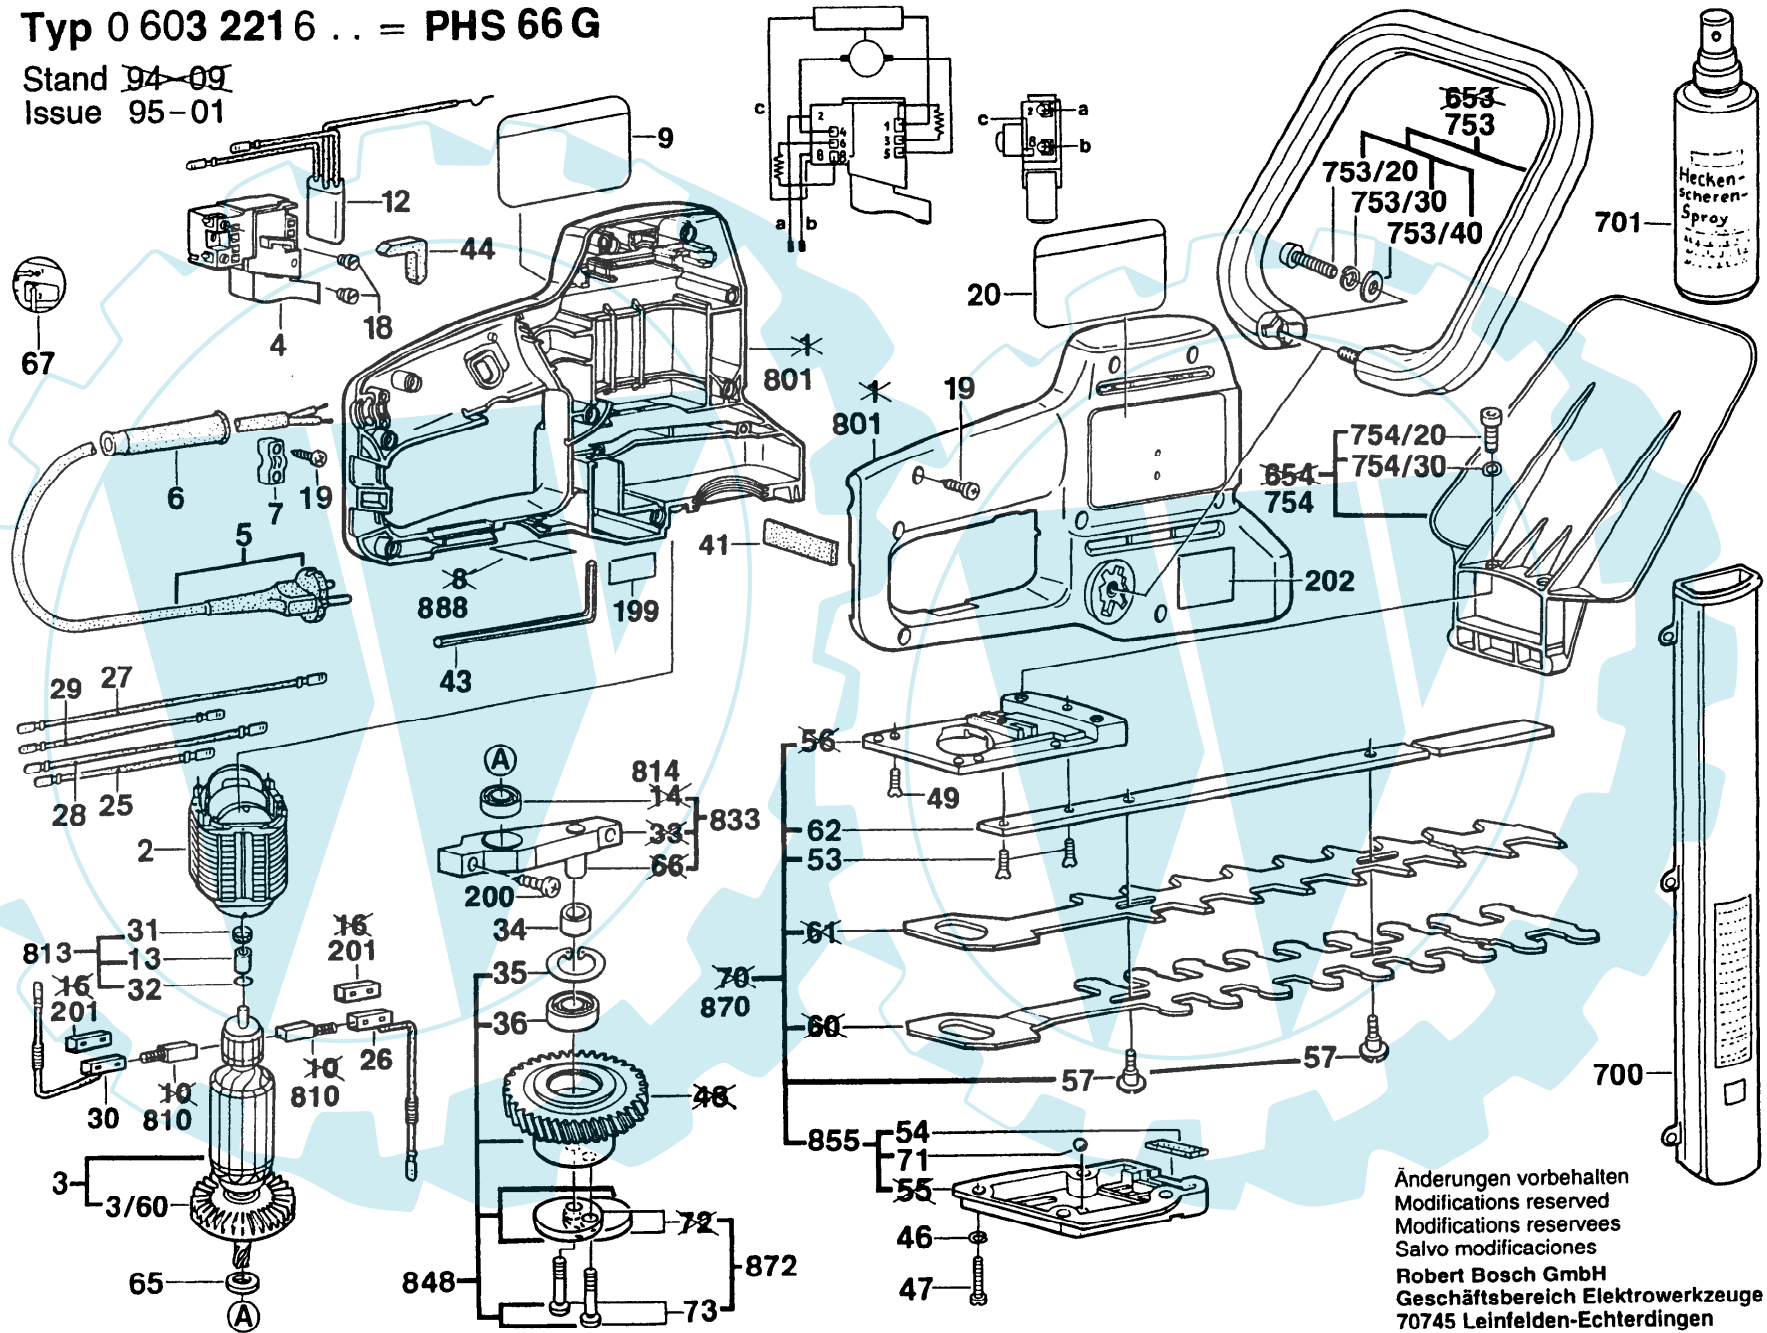

Typ 0 603 221 6 .. = PHS 66 G

Stand ~~94-09~~

Issue 95-01

Änderungen vorbehalten
 Modifications reserved
 Modificaciones reservées
 Salvo modificaciones
 Robert Bosch GmbH
 Geschäftsbereich Elektrowerkzeuge
 70745 Leinfelden-Echterdingen