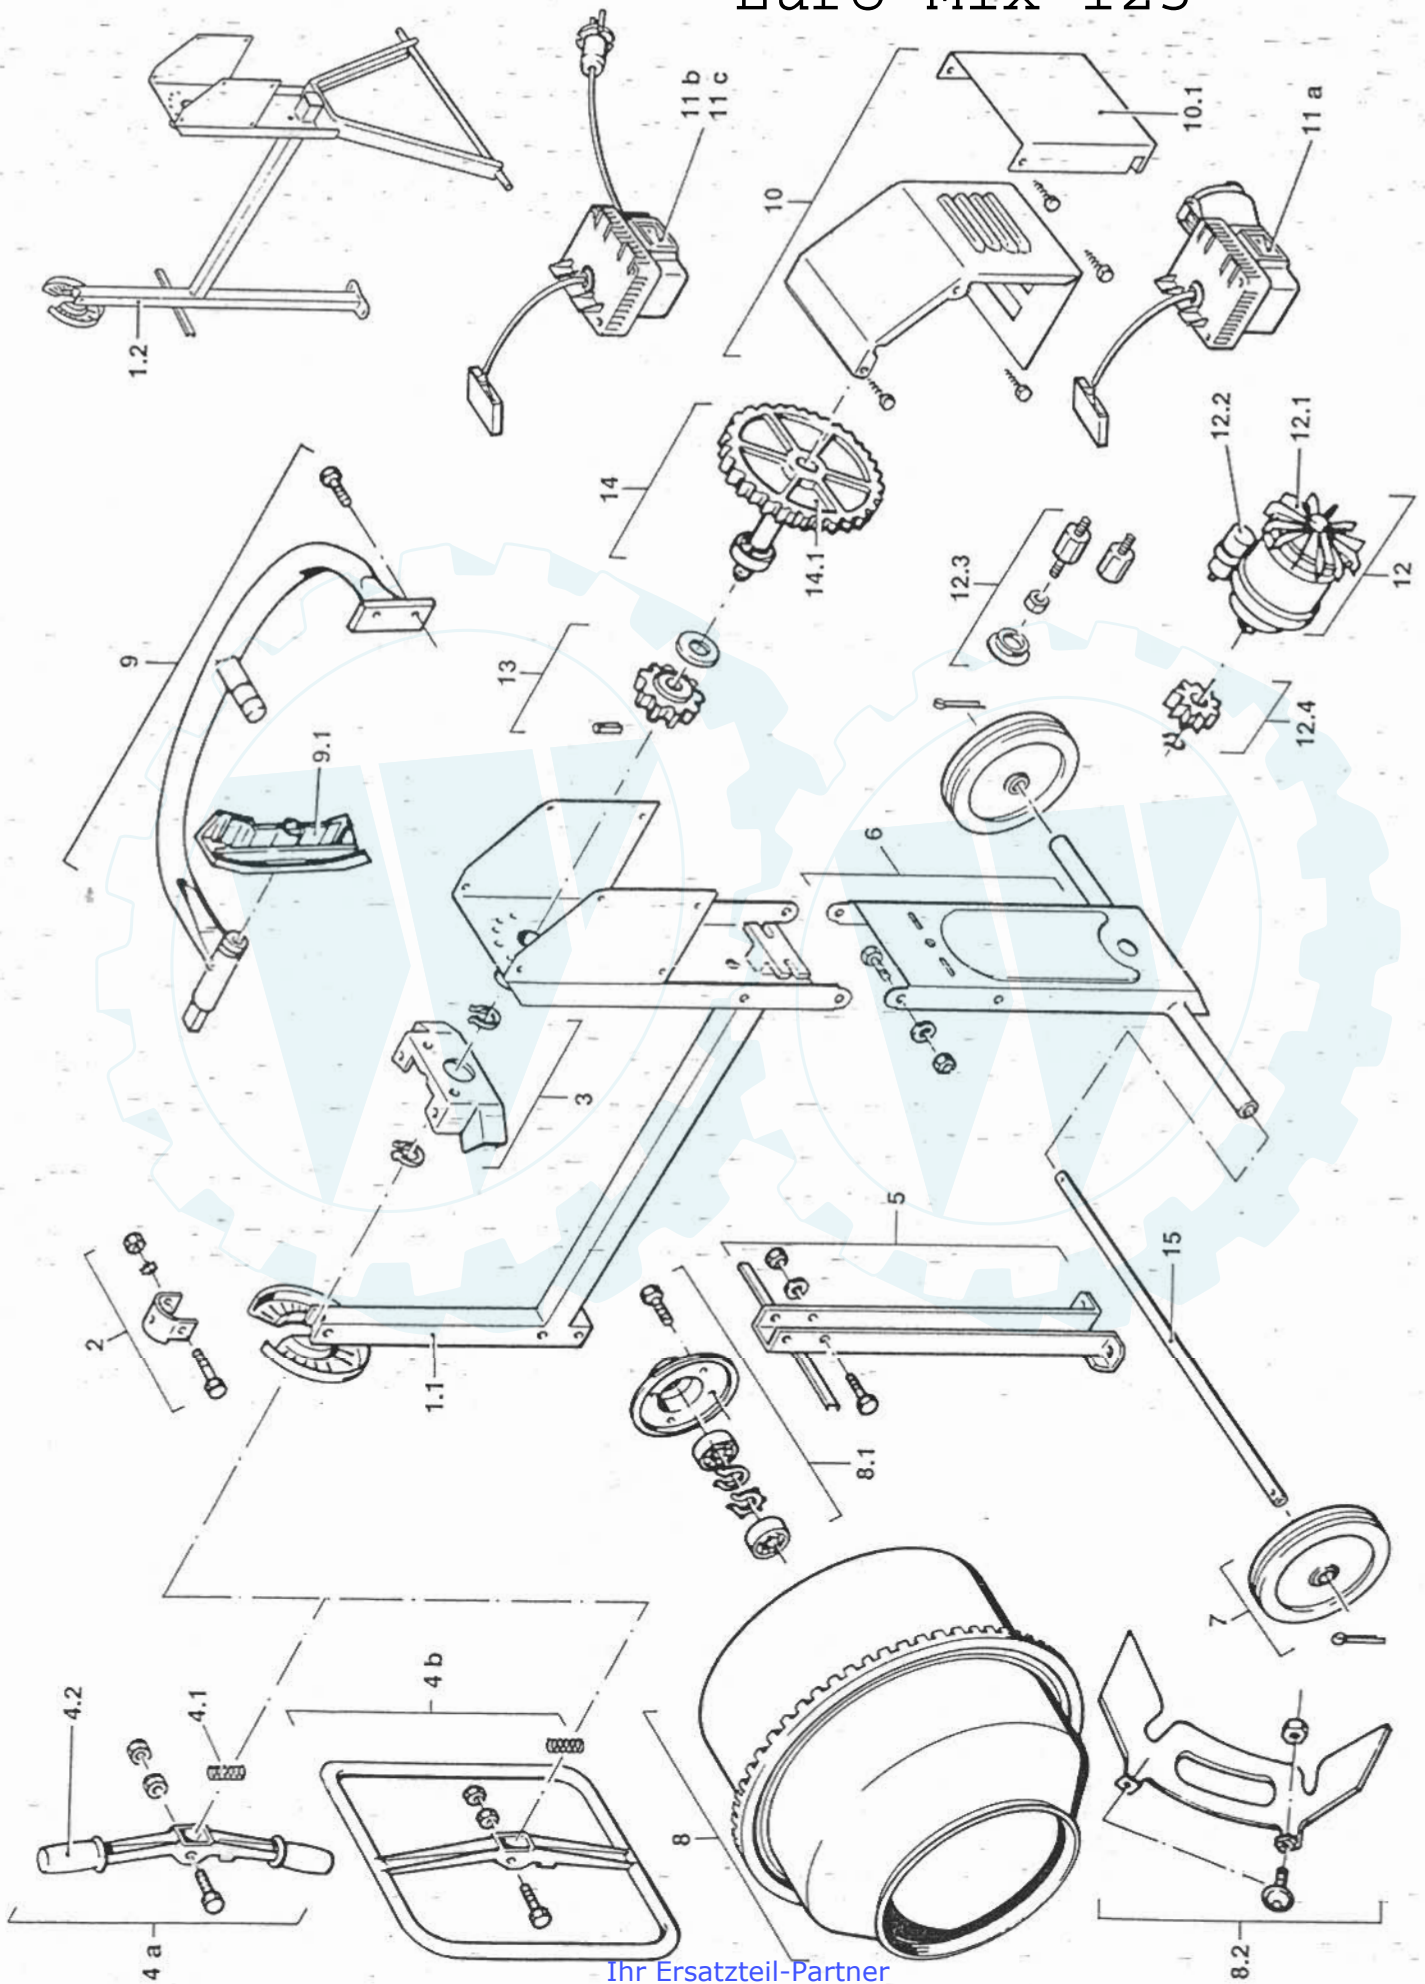

Euro Mix 125

Ersatzteilliste Euro-Mix

Pos.	Bezeichnung	St	Euro-Mix 125
1.1	Rahmen-Oberteil	1	22446
1.2	Fahrgestell	1	100038
2	Schelle kpl.	1	58766
3	Ritzelschutz komplett	1	58772
4a	Hebel komplett	1	59357
4b	Handrad komplett	1	58764
4.1 ¹⁾	Feder	1	44500
4.2 ¹⁾	Handgriff	2	42836
5	Schwenkfuß mit Befestigungsschrauben	1	32194
6	Schwenkachse mit Befestigungsschrauben	1	59358
7	Rad kpl.	1	42244
8	Mischtrommel	1	50904
8.1 ²⁾	Mischtrommellager komplett	1	53069
8.2 ²⁾	Mischschaufel komplett	2	21202
9	Lagerbügel komplett	1	58768
9.1 ³⁾	Zahnkranzabdeckung	1	22342
10	Gehäusedeckel komplett	1	53359
10.1 ⁴⁾	Zuluftdeckel mit Zubehör	1	59360
11a	Schalter-Stecker- Kombination	1	50500
11b	Schalter-Stecker- kombination Schweiz	1	51364
11c	Schalter-Stecker- kombination Finnland	1	52974
12	We-Motor mit Zubehör	1	70433
12.1 ⁵⁾	Lüfterrad	1	"
12.2 ⁵⁾	Kondensator	1	"
12.3 ⁵⁾	Isolierkonsolen mit Zubehör	1	59362
12.4 ⁵⁾	Motorritzel kpl.	1	59363
13	Kegelritzel kpl.	1	50905
14	Antriebswelle	1	59310
14.1 ⁷⁾	Zahnrad	1	34796
15	Achsrohr	1	59364

1) In Pos. 4 enthalten.
6) Motortyp angeben.

2) In Pos. 8 enthalten.
7) In Pos. 14 enthalten.

3) In Pos. 9 enthalten.

4) In Pos. 10 enthalten.

5) In Pos. 12 enthalten.