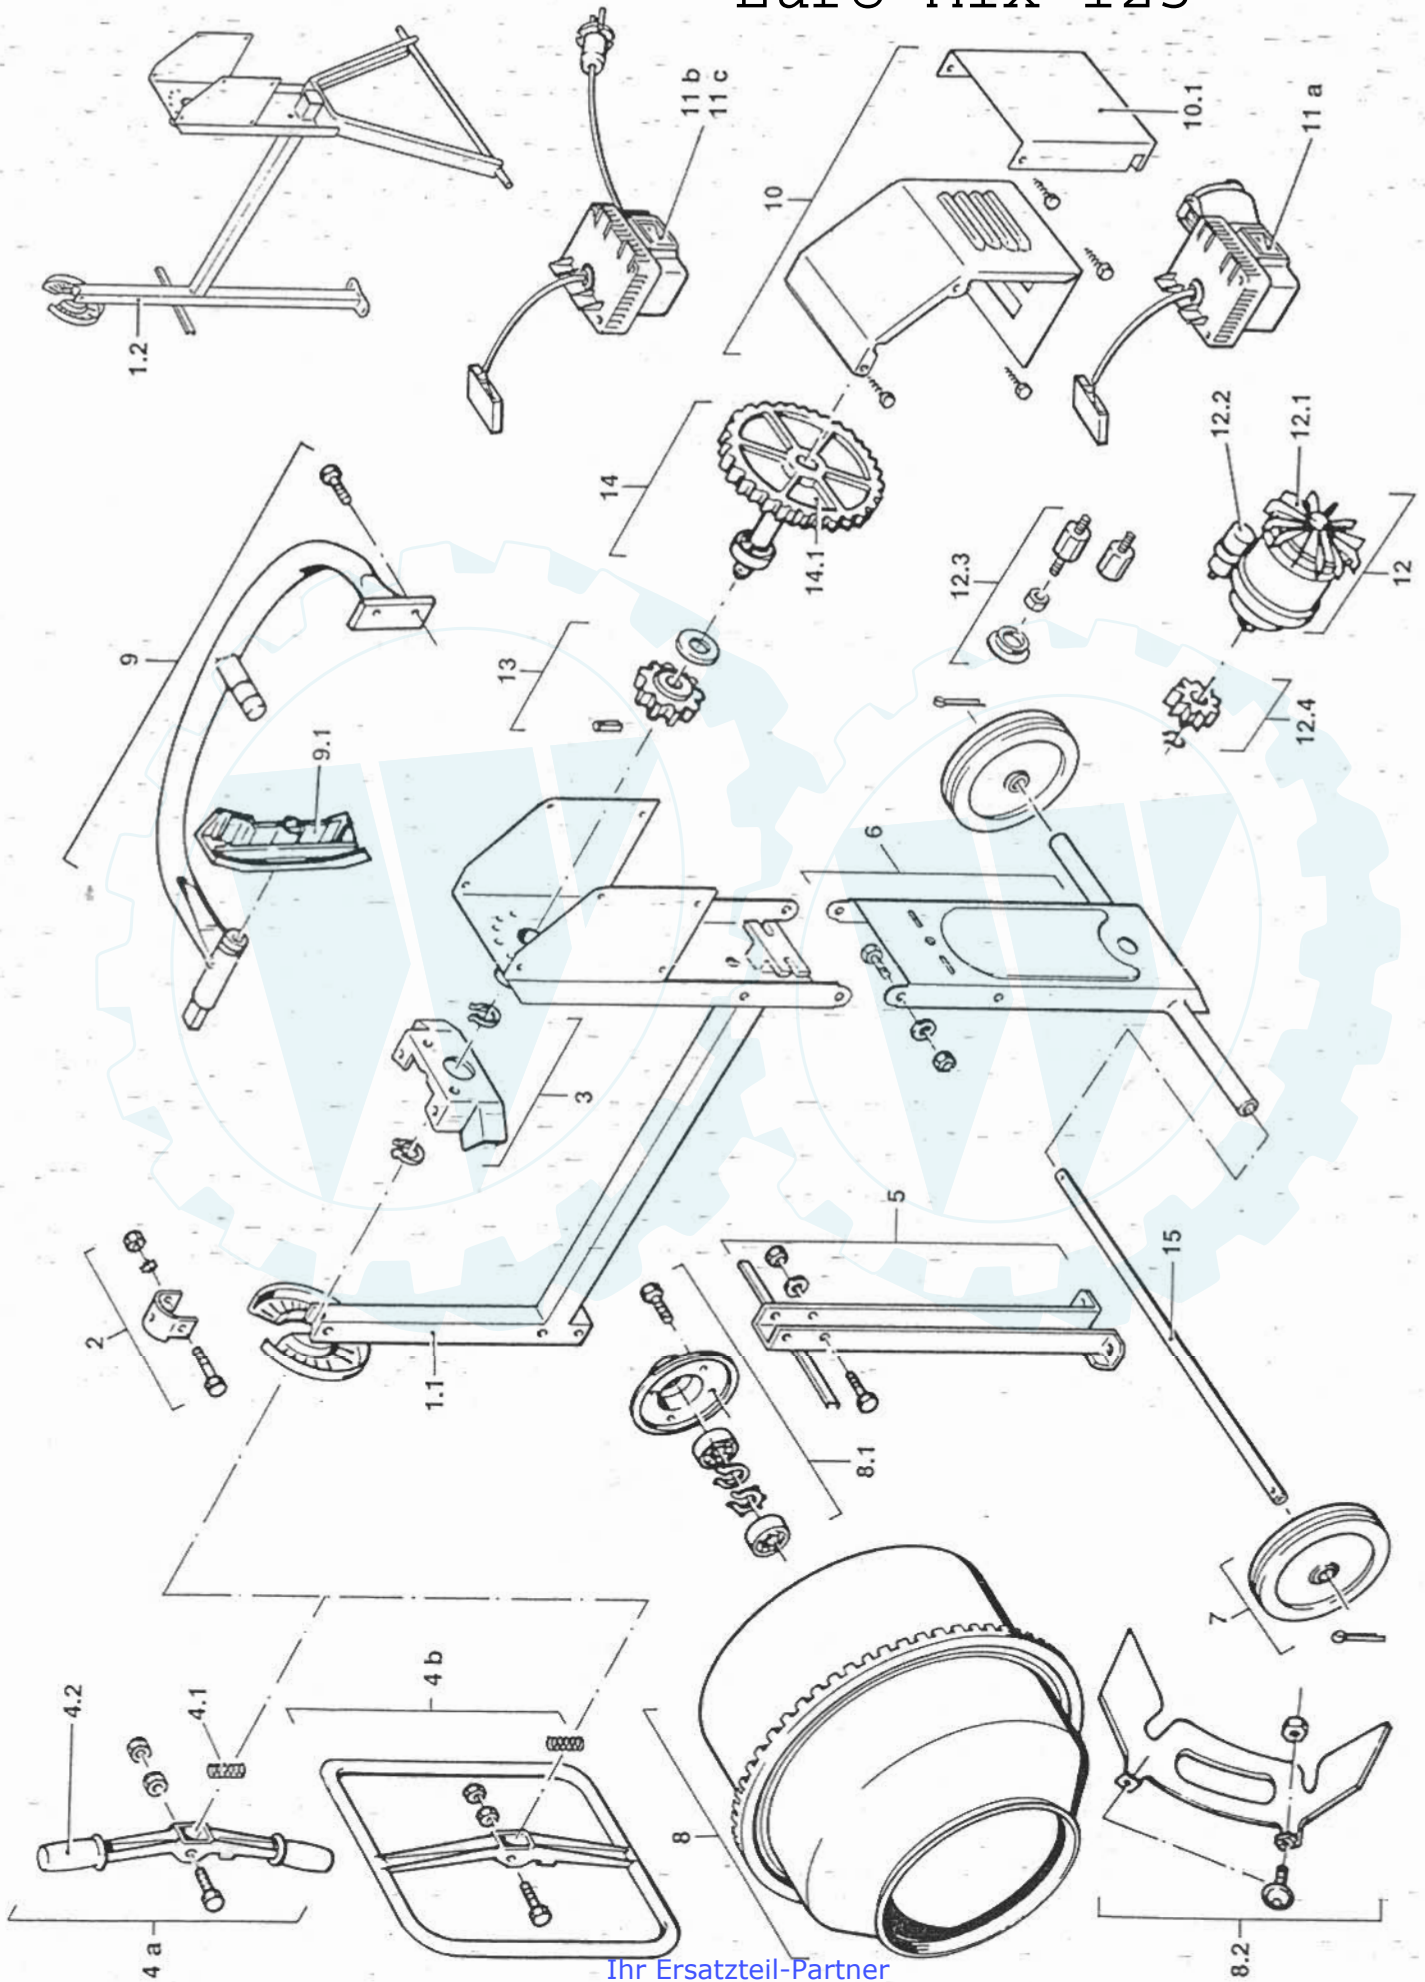

Euro Mix 125

Ersatzteilliste Euro-Mix

Pos.	Bezeichnung	St	Euro-Mix 125
1.1	Rahmen-Oberteil	1	22446
1.2	Fahrgestell	1	100038
2	Schelle kpl.	1	58766
3	Ritzelschutz komplett	1	58772
4a	Hebel komplett	1	59357
4b	Handrad komplett	1	58764
4.1 ¹⁾	Feder	1	44500
4.2 ¹⁾	Handgriff	2	42836
5	Schwenkfuß mit Befestigungsschrauben	1	32194
6	Schwenkachse mit Befestigungsschrauben	1	59358
7	Rad kpl.	1	42244
8	Mischtrommel	1	50904
8.1 ³⁾	Mischtrommellager komplett	1	53069
8.2 ³⁾	Mischschaufel komplett	2	21202
9	Lagerbügel komplett	1	58768
9.1 ³⁾	Zahnkranzabdeckung	1	22342
10	Gehäusedeckel komplett	1	53359
10.1 ⁴⁾	Zuluftdeckel mit Zubehör	1	59360
11a	Schalter-Stecker- Kombination	1	50500
11b	Schalter-Stecker- kombination Schweiz	1	51364
11c	Schalter-Stecker- kombination Finnland	1	52974
12	We-Motor mit Zubehör	1	70433
12.1 ⁵⁾	Lüfterrad	1	"
12.2 ⁵⁾	Kondensator	1	"
12.3 ⁵⁾	Isolierkonsolen mit Zubehör	1	59362
12.4 ⁵⁾	Motorritzel kpl.	1	59363
13	Kegelritzel kpl.	1	50905
14	Antriebswelle	1	59310
14.1 ⁷⁾	Zahnrad	1	34796
15	Achsrohr	1	59364

1) In Pos. 4 enthalten.
6) Motortyp angeben.

2) In Pos. 8 enthalten.
7) In Pos. 14 enthalten.

3) In Pos. 9 enthalten.

4) In Pos. 10 enthalten.

5) In Pos. 12 enthalten.