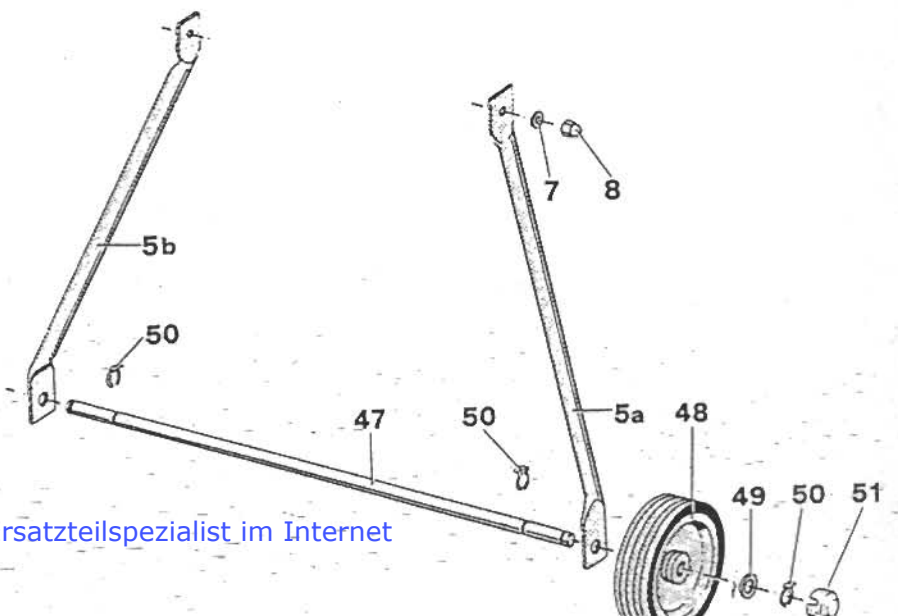

ZAK 2002 - 1.8

Teilleiste ZAK 2002-1.8

Pos.-Nr.	Ers.-Teil-Nr.	Benennung der Bauteile	Stück pro Gerät
1	100013	Rotorgehäuse	1
2	52404	Flachrundschraube M 8 x 25	3
3	53452	Fußstütze	3
4	48004	6kt. Mutter flach M 8	3
5	53610	Fuß (hinten) mit Kappe	1
5a	33194	Achsfuß (rechts)	1
5b	33195	Achsfuß (links)	1
6	53451	Kunststoff-Kappe	1
7	51258	Spannscheibe 8	3
8	48421	Hutmutter M 8	3
9	54730	Glocke mit Pos. 10, 11, 12, 16	1
10	53462	Scheibe 8,4 x 17 x 3 dick	4
11	53406	Schaltstange	1
12	53463	Druckfeder	1
13	70436	Motor kompl. mit Schrauben und Paßscheiben	1
14	59425	Kondensator	1
15	51411	6kt. Schraube M 8 x 14 selbstsichernd für Stahlschmidt-Motor	4
	54484	6kt. Schraube M 8 x 16 selbstsichernd für VEM-Motor	4
16	54748	Dichtstrumpf	1
17	59426	Motorgehäuse kompl. mit Schalter, Stecker und Schrauben	1
18	59416	Geräteschalter	1
19	53550	Dichtung	1
20	53465	Flachrundschraube M 6 x 16	5
21	53464	Flachrundschraube M 6 x 20	2
22	48474	Scheibe 6,4 x 18	7
23	52832	6kt. Mutter M 6 selbstsichernd	9
24	400199	Auswurf mit Typen- und Warnschild	1
25	51394	Dichtring	1
26	52018	Stützscheibe 2 mm dick	1
27	52019	Paßscheibe 1 mm dick	1
28	52020	Paßscheibe 0,5 dick	1
29	52021	Paßscheibe 0,3 dick	1
29a	52332	Paßscheiben-Satz, Pos. 26-29	1
30	33032	Messerscheibe kompl.	1
31	53351	Messer mit Schrauben SB-verpackt	1
32	53426	Lüfterflügel lang	1
33	53425	Lüfterflügel kurz	1
34	50895	Senkschraube M 6 x 20	4
35	51412	Spannscheibe 6	4
36	47985	6kt. Mutter V 2 A	4
37	53444	Krone	1
38	51415	Spannscheibe 10	1
39	47941	6kt. Schraube M 10 x 25	1
40	400197	Einfülltrichter mit Zubehör	1
41	400081	Sterngriffschraube M8 x 40	1
42	400080	Sterngriffschraube M8 x 50	1
43	53552	Trichterschale kompl. mit Nieten	1
44	53420	Schutzschranke	1
45	53457	Klemmplatte	1
46	53025	Hammerschlagriet	3
47	54173	Achse mit Achssicherungen	1
48	54172	Rad mit Kappe	2
49	52383	Scheibe 13 x 24	2
50	54171	Achssicherung	4
51	59331	Radkappe	2
52	54850	Flachrundschraube M 6 x 30	2
53	48005	6kt. Mutter M 6 flach	2
54	33400	Griffrohr	1
55	40597	Handgriff	1
56	400198	Einfülltrichter kompl. mit Trichterschale und Handgriff	1
58	54176	Lüfterrad für Stahlschmidt-Motor	1
	58868	Lüfterrad für VEM-Motor	1
59	400077	Bordscheibe	2
60	400078	Druckfeder	2
61	400186	KL-Sicherung	2