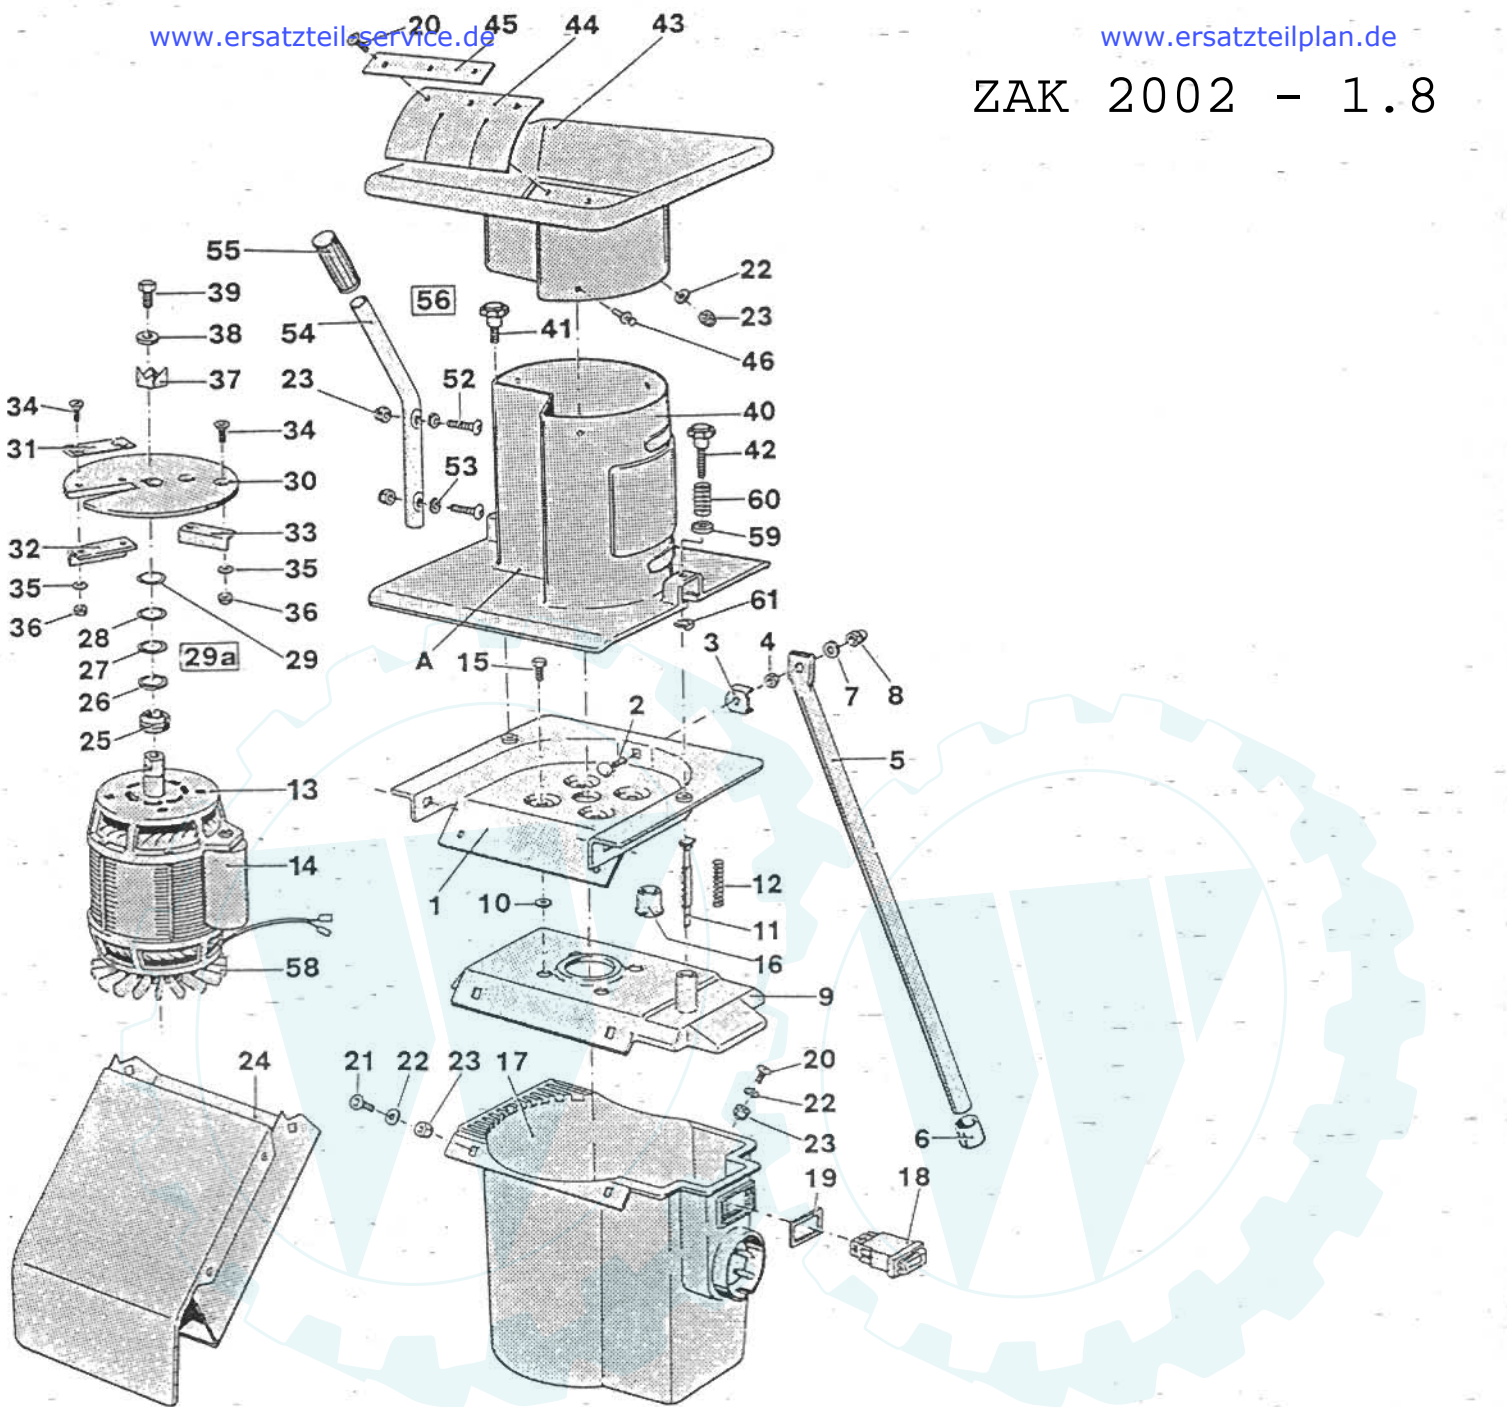

ZAK 2002 - 1.8

Teilleiste ZAK 2002-1.8

Pos.-Nr.	Ers.-Teil-Nr.	Benennung der Bauteile	Stück pro Gerät
1	100013	Rotorgehäuse	1
2	52404	Flachrundschraube M 8 x 25	3
3	53452	Fußstütze	3
4	48004	6kt. Mutter flach M 8	3
5	53610	Fuß (hinten) mit Kappe	1
5a	33194	Achsfuß (rechts)	1
5b	33195	Achsfuß (links)	1
6	53451	Kunststoff-Kappe	1
7	51258	Spannscheibe 8	3
8	48421	Hutmutter M 8	3
9	54730	Glocke mit Pos. 10, 11, 12, 16	1
10	53462	Scheibe 8,4 x 17 x 3 dick	4
11	53406	Schaltstange	1
12	53463	Druckfeder	1
13	70436	Motor kompl. mit Schrauben und Paßscheiben	1
14	59425	Kondensator	1
15	51411	6kt. Schraube M 8 x 14 selbstsichernd für Stahlschmidt-Motor	4
	54484	6kt. Schraube M 8 x 16 selbstsichernd für VEM-Motor	4
16	54748	Dichtstrumpf	1
17	59426	Motorgehäuse kompl. mit Schalter, Stecker und Schrauben	1
18	59416	Geräteschalter	1
19	53550	Dichtung	1
20	53465	Flachrundschraube M 6 x 16	5
21	53464	Flachrundschraube M 6 x 20	2
22	48474	Scheibe 6,4 x 18	7
23	52832	6kt. Mutter M 6 selbstsichernd	9
24	400199	Auswurf mit Typen- und Warnschild	1
25	51394	Dichtring	1
26	52018	Stützscheibe 2 mm dick	1
27	52019	Paßscheibe 1 mm dick	1
28	52020	Paßscheibe 0,5 dick	1
29	52021	Paßscheibe 0,3 dick	1
29a	52332	Paßscheiben-Satz, Pos. 26-29	1
30	33032	Messerscheibe kompl.	1
31	53351	Messer mit Schrauben SB-verpackt	1
32	53426	Lüfterflügel lang	1
33	53425	Lüfterflügel kurz	1
34	50895	Senkschraube M 6 x 20	4
35	51412	Spannscheibe 6	4
36	47985	6kt. Mutter V 2 A	4
37	53444	Krone	1
38	51415	Spannscheibe 10	1
39	47941	6kt. Schraube M 10 x 25	1
40	400197	Einfülltrichter mit Zubehör	1
41	400081	Sterngriffschraube M8 x 40	1
42	400080	Sterngriffschraube M8 x 50	1
43	53552	Trichterschale kompl. mit Nieten	1
44	53420	Schutzschranke	1
45	53457	Klemmplatte	1
46	53025	Hammerschlagriet	3
47	54173	Achse mit Achssicherungen	1
48	54172	Rad mit Kappe	2
49	52383	Scheibe 13 x 24	2
50	54171	Achssicherung	4
51	59331	Radkappe	2
52	54850	Flachrundschraube M 6 x 30	2
53	48005	6kt. Mutter M 6 flach	2
54	33400	Griffrohr	1
55	40597	Handgriff	1
56	400198	Einfülltrichter kompl. mit Trichterschale und Handgriff	1
58	54176	Lüfterrad für Stahlschmidt-Motor	1
	58868	Lüfterrad für VEM-Motor	1
59	400077	Bordscheibe	2
60	400078	Druckfeder	2
61	400186	KL-Sicherung	2