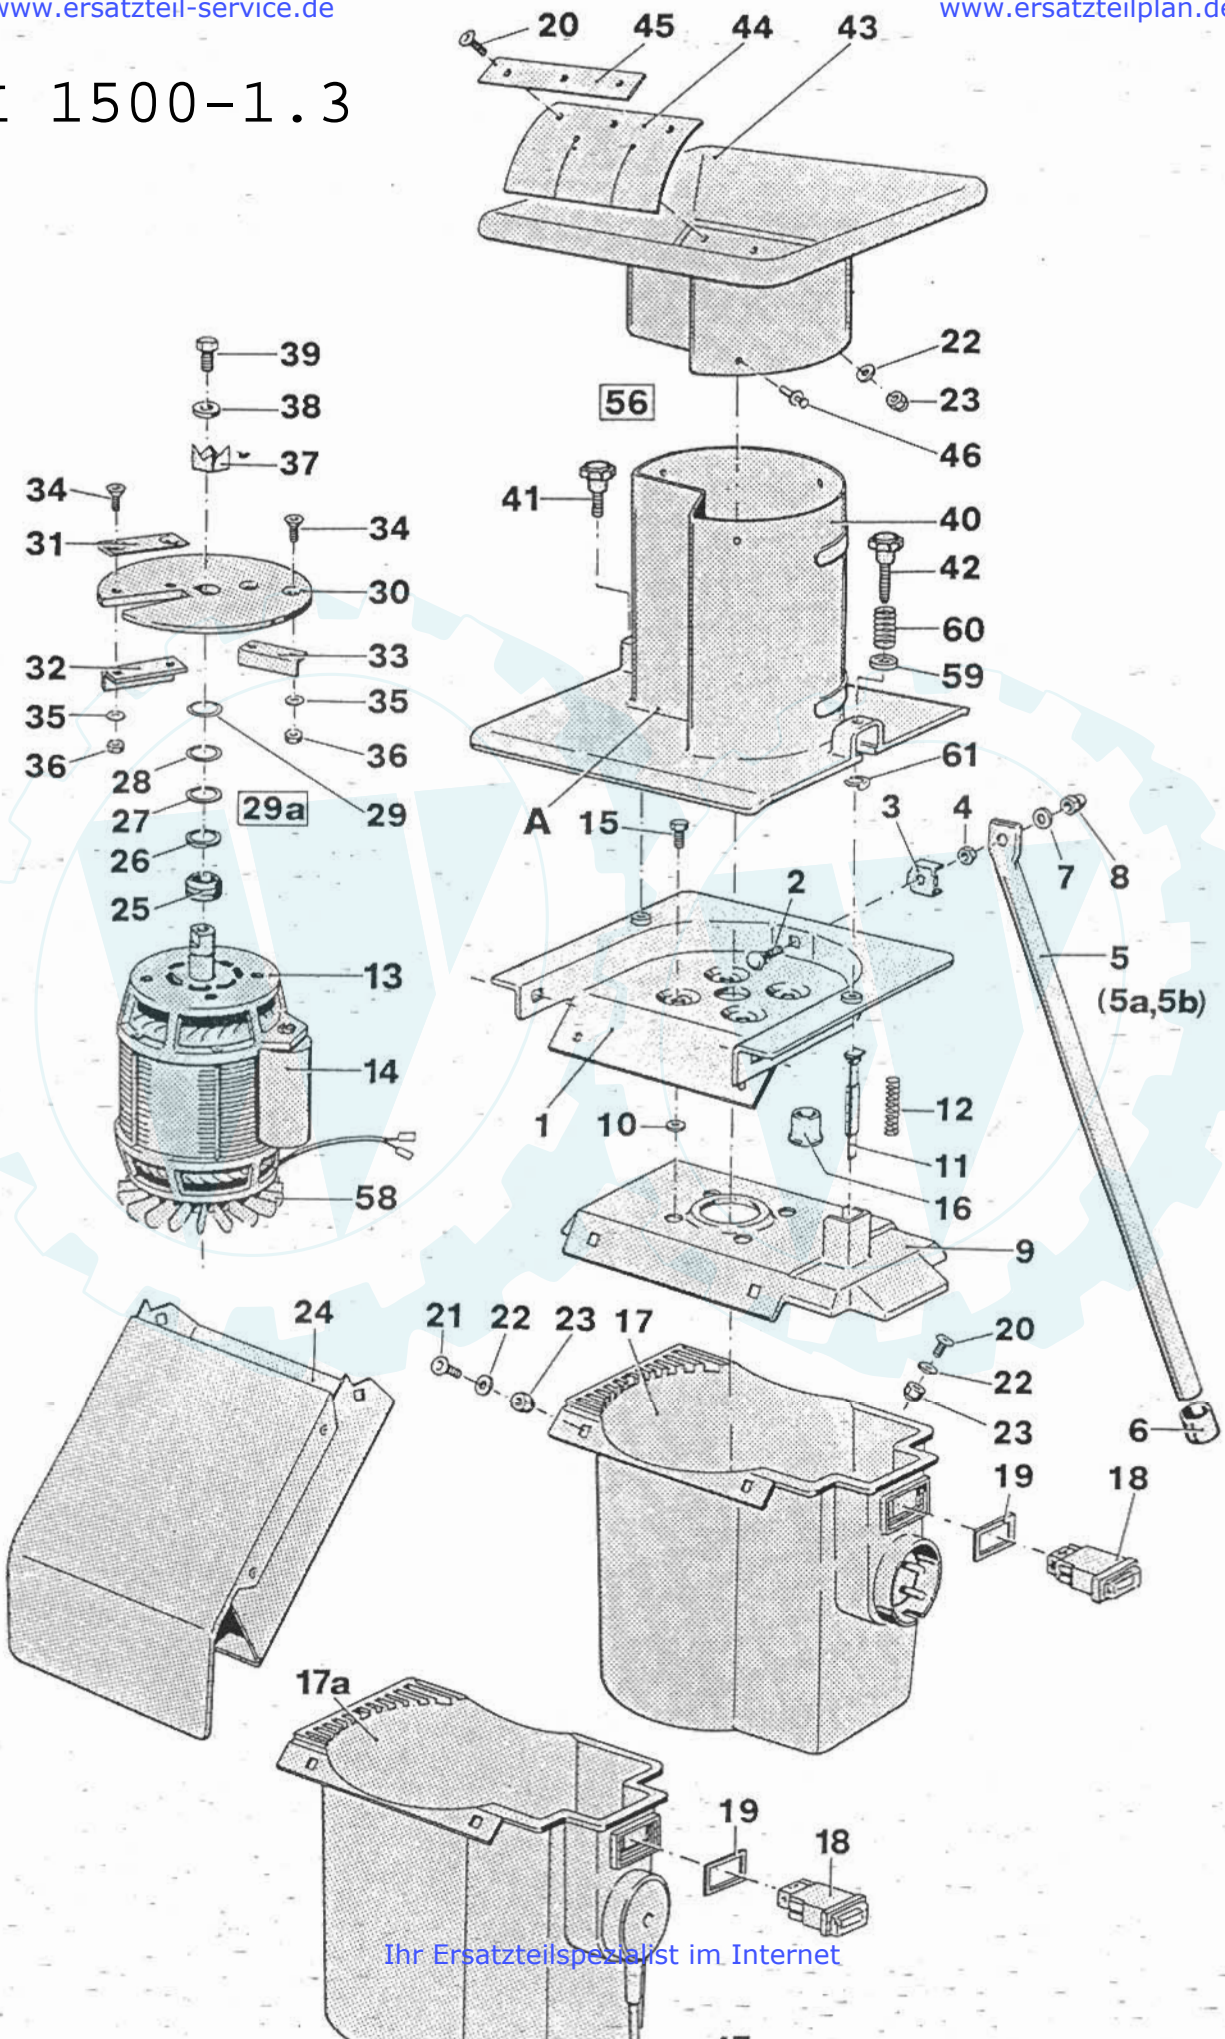

# ZAK 1500-1.3

**Teilleiste ZAK 1500-1.3**

Pos.-Nr.	Ers.-Teil-Nr.	Benennung der Bauteile	Stück pro Gerät
1	100013	Rotorgehäuse	1
2	52404	Flachrundschraube M 8 x 25	3
3	53452	Fußstütze	3
4	48004	6kt. Mutter flach M 8	3
5	53610	Fuß (hinten) mit Kappe	1
5a	53725	Fuß (rechts) mit Kappe	1
5b	53726	Fuß (links) mit Kappe	1
6	53451	Kunststoff-Kappe	1
7	51258	Spannscheibe 8	3
8	48421	Hutmutter M 8	3
9	54182	Glocke mit Scheiben Pos. 10	1
	54730	Glocke mit Dichtstrumpf Pos. 16	1
10	53462	Scheibe 8,4 x 17 x 3 dick	4
11	53406	Schaltstange	1
12	53463	Druckfeder	1
13	70428	Motor kompl. mit Schrauben- und Paßscheiben	1
14	54803	Kondensator	1
15	51411	6kt. Schraube M 8 x 14 selbstsichernd für Stahlschmidt-Motor	4
	54484	6kt. Schraube M 8 x 16 selbstsichernd für VEM-Motor	4
16	54748	Dichtstrumpf	1
17	53958	Motorgehäuse kompl. mit Schalter, Stecker und Schrauben	1
17a	54673	Motorgehäuse kompl. (Schweiz) mit Schalter, Kabel und Schrauben	1
18	53549	Geräteschalter	1
19	53550	Dichtung	1
20	53465	Flachrundschraube M 6 x 16	5
21	53464	Flachrundschraube M 6 x 20	2
22	48474	Scheibe 6,4 x 18	7
23	52832	6kt. Mutter M 6 selbstsichernd	8
24	400188	Auswurf mit Typen- und Warnschild	1
25	51394	Dichtring	1
26	52018	Stützscheibe 2 mm dick	1
27	52019	Paßscheibe 1 mm dick	1
28	52020	Paßscheibe 0,5 dick	1
29	52021	Paßscheibe 0,3 dick	1
29a	52332	Paßscheiben-Satz, Pos. 26-29	1
30	33032	Messerscheibe kompl.	1
31	53351	Messer mit Schrauben SB-verpackt	1
32	53426	Lüfterflügel lang	1
33	53425	Lüfterflügel kurz	1
34	50895	Senkschraube M 6 x 20	4
35	51412	Spannscheibe 6	4
36	47985	6kt. Mutter V 2 A	4
37	53444	Krone	1
38	51415	Spannscheibe 10	1
39	47941	6kt. Schraube M 10 x 25	1
40	400187	Einfülltrichter mit Zubehör	1
41	400081	Sterngriffschraube M8 x 40	1
42	400080	Sterngriffschraube M8 x 50	1
43	53552	Trichterschale kompl. mit Nieten	1
44	53420	Schutzschranke	1
45	53457	Klemmplatte	1
46	53025	Hammerschlagniet	3
47	54570	Anschlußkabel (Schweiz)	1
56	400319	Einfülltrichter kompl. mit Trichterschale	1
58	54176	Lüfterrad für Stahlschmidt-Motor	1
	58868	Lüfterrad für VEM-Motor	1
59	400077	Bordscheibe	2
60	400078	Druckfeder	2
61	400186	KL-Sicherung	2