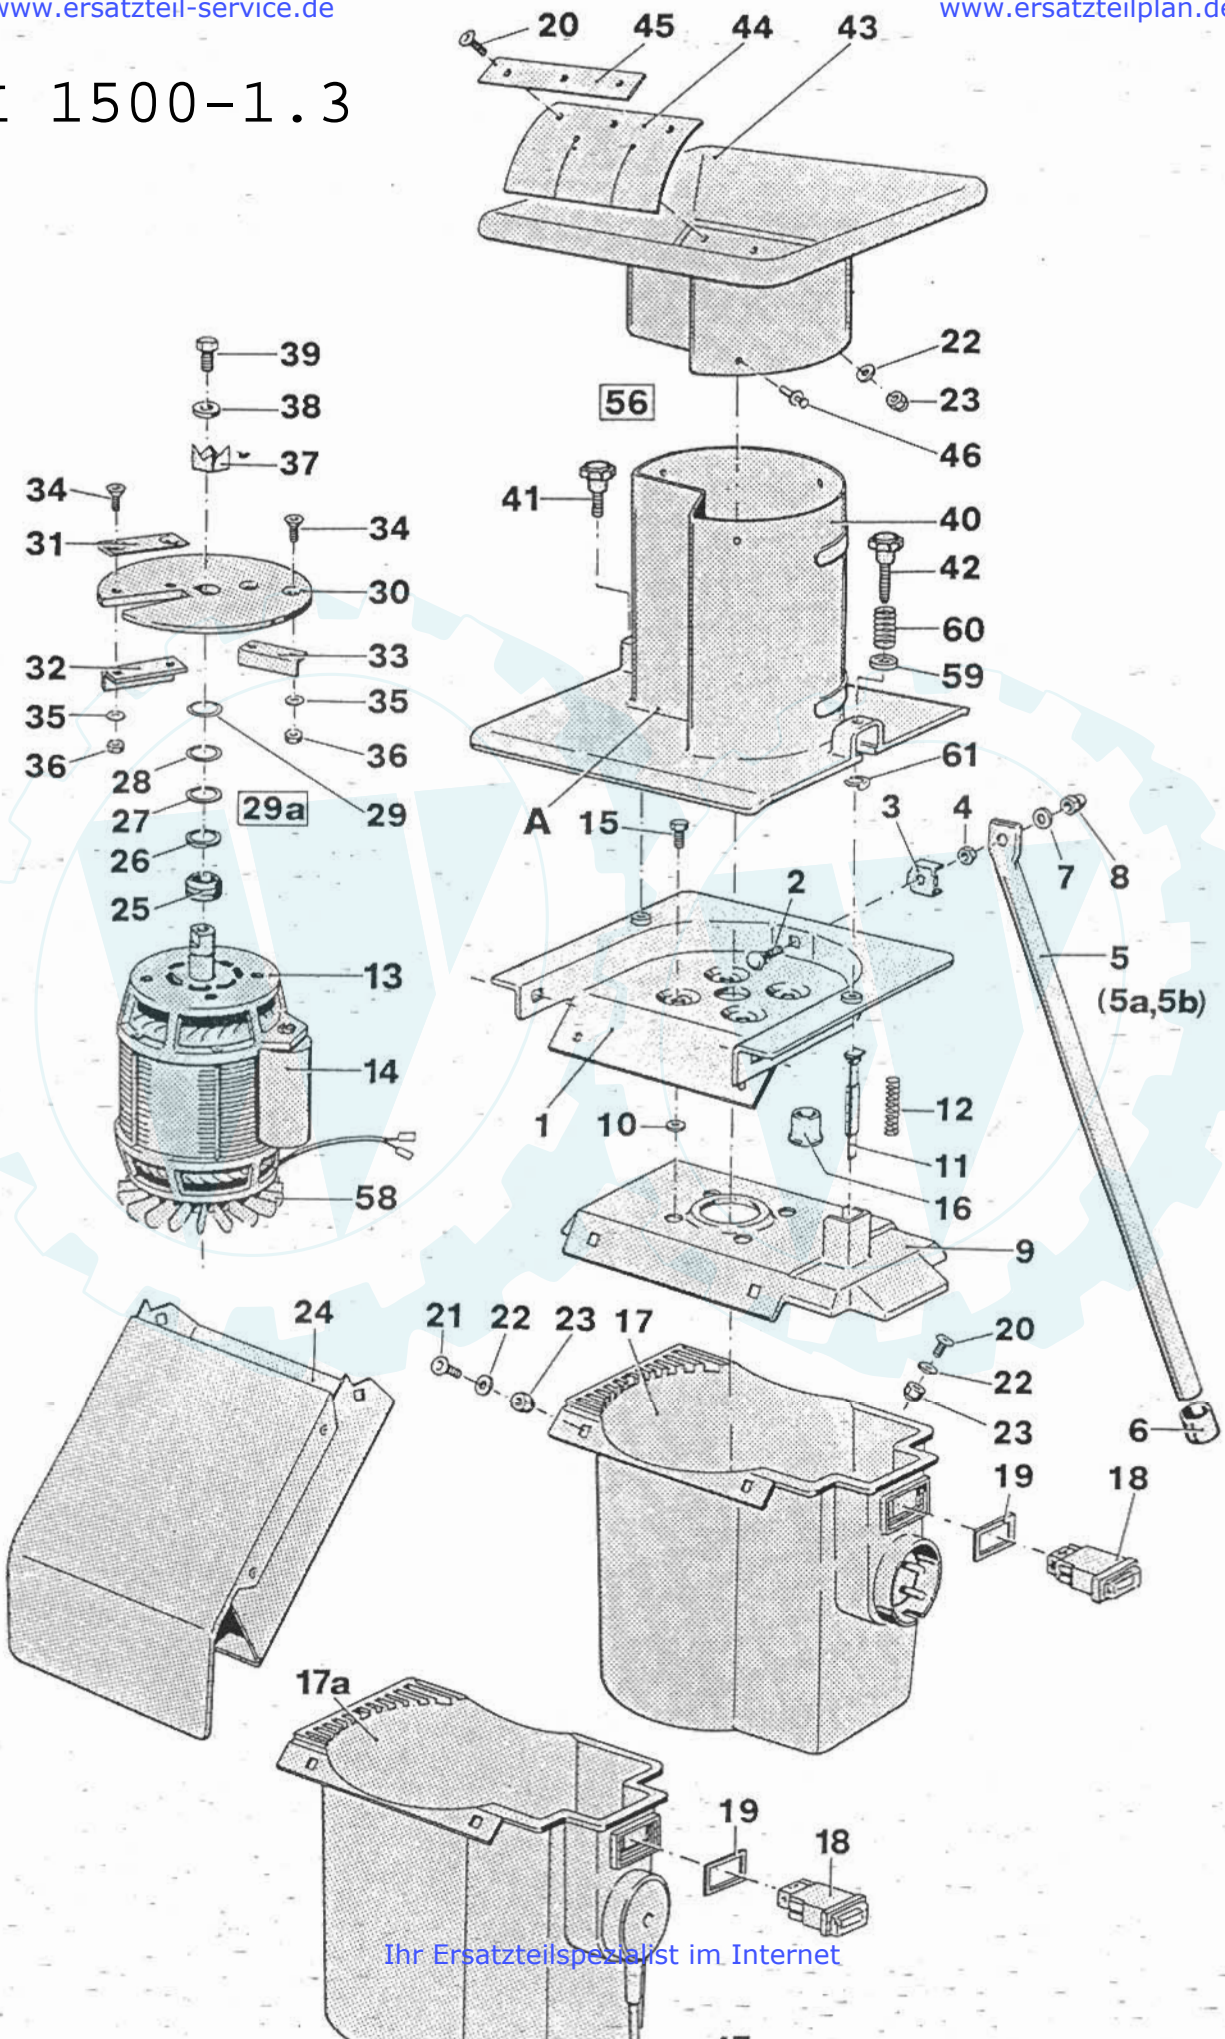

ZAK 1500-1.3

Teilleiste ZAK 1500-1.3

Pos.-Nr.	Ers.-Teil-Nr.	Benennung der Bauteile	Stück pro Gerät
1	100013	Rotorgehäuse	1
2	52404	Flachrundschraube M 8 x 25	3
3	53452	Fußstütze	3
4	48004	6kt. Mutter flach M 8	3
5	53610	Fuß (hinten) mit Kappe	1
5a	53725	Fuß (rechts) mit Kappe	1
5b	53726	Fuß (links) mit Kappe	1
6	53451	Kunststoff-Kappe	1
7	51258	Spannscheibe 8	3
8	48421	Hutmutter M 8	3
9	54182	Glocke mit Scheiben Pos. 10	1
	54730	Glocke mit Dichtstrumpf Pos. 16	1
10	53462	Scheibe 8,4 x 17 x 3 dick	4
11	53406	Schaltstange	1
12	53463	Druckfeder	1
13	70428	Motor kompl. mit Schrauben- und Paßscheiben	1
14	54803	Kondensator	1
15	51411	6kt. Schraube M 8 x 14 selbstsichernd für Stahlschmidt-Motor	4
	54484	6kt. Schraube M 8 x 16 selbstsichernd für VEM-Motor	4
16	54748	Dichtstrumpf	1
17	53958	Motorgehäuse kompl. mit Schalter, Stecker und Schrauben	1
17a	54673	Motorgehäuse kompl. (Schweiz) mit Schalter, Kabel und Schrauben	1
18	53549	Geräteschalter	1
19	53550	Dichtung	1
20	53465	Flachrundschraube M 6 x 16	5
21	53464	Flachrundschraube M 6 x 20	2
22	48474	Scheibe 6,4 x 18	7
23	52832	6kt. Mutter M 6 selbstsichernd	8
24	400188	Auswurf mit Typen- und Warnschild	1
25	51394	Dichtring	1
26	52018	Stützscheibe 2 mm dick	1
27	52019	Paßscheibe 1 mm dick	1
28	52020	Paßscheibe 0,5 dick	1
29	52021	Paßscheibe 0,3 dick	1
29a	52332	Paßscheiben-Satz, Pos. 26-29	1
30	33032	Messerscheibe kompl.	1
31	53351	Messer mit Schrauben SB-verpackt	1
32	53426	Lüfterflügel lang	1
33	53425	Lüfterflügel kurz	1
34	50895	Senkschraube M 6 x 20	4
35	51412	Spannscheibe 6	4
36	47985	6kt. Mutter V 2 A	4
37	53444	Krone	1
38	51415	Spannscheibe 10	1
39	47941	6kt. Schraube M 10 x 25	1
40	400187	Einfülltrichter mit Zubehör	1
41	400081	Sterngriffschraube M8 x 40	1
42	400080	Sterngriffschraube M8 x 50	1
43	53552	Trichterschale kompl. mit Nieten	1
44	53420	Schutzschranke	1
45	53457	Klemmplatte	1
46	53025	Hammerschlagriet	3
47	54570	Anschlußkabel (Schweiz)	1
56	400319	Einfülltrichter kompl. mit Trichterschale	1
58	54176	Lüfterrad für Stahlschmidt-Motor	1
	58868	Lüfterrad für VEM-Motor	1
59	400077	Bordscheibe	2
60	400078	Druckfeder	2
61	400186	KL-Sicherung	2